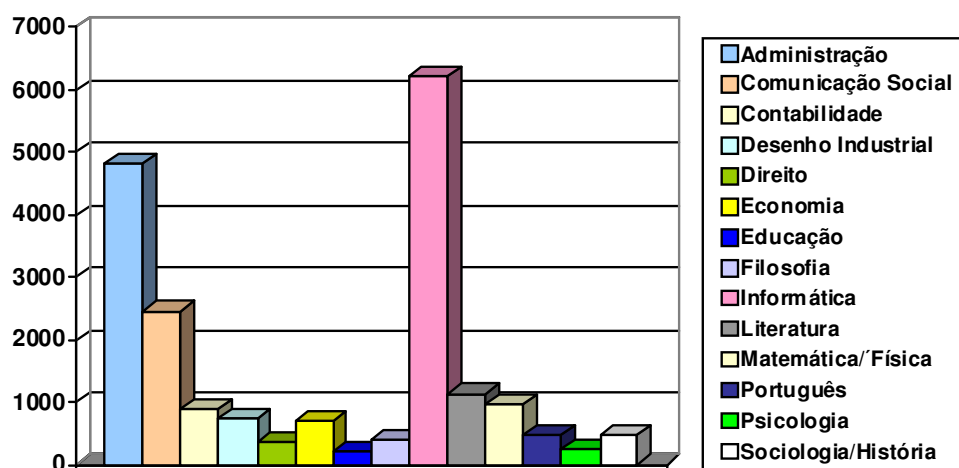

SISTEMA DE BIBLIOTECAS UNICARIOCA

DADOS ESTATÍSTICOS

Consultas/ Empréstimo por Unidades 2007 - 2009

UNIDADES	2007	2008	2009	TOTAL
Rio Comprido	7109	7165	6297	20531
Méier	1864	1412	1003	4279
Bento Ribeiro	2314	2220	2496	7030
Jacarepaguá	202	238	321	761

OBS: Não estão computadas nestes números as consultas diretas nas estantes, onde os alunos têm livre circulação.

Atendimento on-line 2007-2009

UNIDADES	2007	2008	2009	TOTAL
Todas	235	187	321	743

Total de Empréstimo por Disciplina 2007-2009

Perfil do Acervo - Classificação por Área CNPq

Áreas CNPq	Área temática	2010(Tit.)	2010(Vol)
Exatas e da Terra	Eletrônica	46	85
	Física	65	88
	Matemática	272	502
	Informática	1800	4101
	Proj. Comp	51	51
	Proj Info	262	262
	Proj Info Tec	85	85
	Sub-total	2581	5174
Sociais Aplicadas	Administração	1339	2309
	Com. Social	780	1502
	Contabilidade	100	206
	Direito	514	774
	Economia	483	745
	Educação	322	902
	Metodologia	74	176
	Política	233	318
	Sociologia	238	386
	Proj. Administrativo	305	305
	Proj. C. Social	300	300
	Proj. Cont	8	8
	Proj. Marketing	47	47
	Proj. Marketing Tec	39	39
	Proj. Pós	280	280
	Sub-total	5062	8297
Humanas	Filosofia	301	461
	História	666	881
	Psicologia	215	304
	Religião	109	124
	Proj Meio Ambiente	9	9
	Outras Áreas	168	231
	Sub-total	1468	2010
Linguística / Letras e Artes	Desenho Industrial	399	613
	Linguagem	178	327
	Literatura	2876	3659
	Referência	483	667
	Projeto DI	175	175
	Material Especial	180	203
	Sub-total	4291	5644
Total	13412	21125	