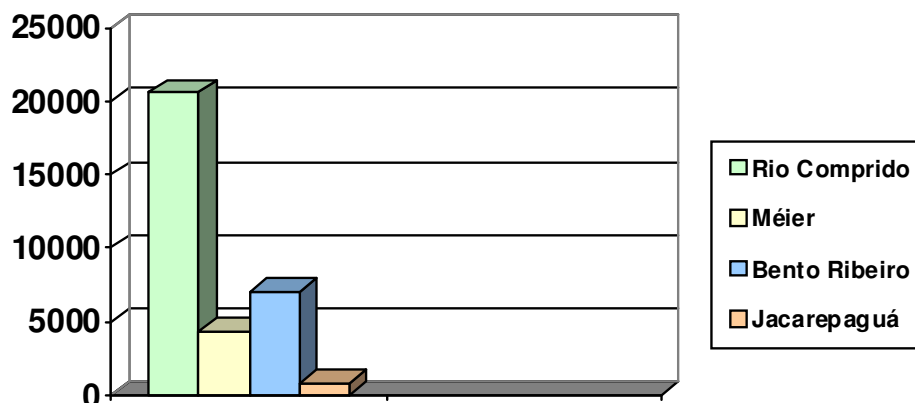

SISTEMA DE BIBLIOTECAS UNICARIOCA

DADOS ESTATÍSTICOS

Consultas/ Empréstimo por Unidades 2007 - 2009

UNIDADES	2007	2008	2009	TOTAL
Rio Comprido	7109	7165	6297	20531
Méier	1864	1412	1003	4279
Bento Ribeiro	2314	2220	2496	7030
Jacarepaguá	202	238	321	761

OBS: Não estão computadas nestes números as consultas diretas nas estantes, onde os alunos têm livre circulação.

Atendimento on-line 2007-2009

UNIDADES	2007	2008	2009	TOTAL
Todas	235	187	321	743

Total de Empréstimo por Disciplina 2007-2009

Perfil do Acervo - Classificação por Área CNPq

Áreas CNPq	Área temática	2010(Tit.)	2010(Vol)
Exatas e da Terra	Eletrônica	46	85
	Física	65	88
	Matemática	272	502
	Informática	1800	4101
	Proj. Comp	51	51
	Proj Info	262	262
	Proj Info Tec	85	85
	Sub-total	2581	5174
Sociais Aplicadas	Administração	1339	2309
	Com. Social	780	1502
	Contabilidade	100	206
	Direito	514	774
	Economia	483	745
	Educação	322	902
	Metodologia	74	176
	Política	233	318
	Sociologia	238	386
	Proj. Administrativo	305	305
	Proj. C. Social	300	300
	Proj. Cont	8	8
	Proj. Marketing	47	47
	Proj. Marketing Tec	39	39
	Proj. Pós	280	280
	Sub-total	5062	8297
Humanas	Filosofia	301	461
	História	666	881
	Psicologia	215	304
	Religião	109	124
	Proj Meio Ambiente	9	9
	Outras Áreas	168	231
	Sub-total	1468	2010
Linguística / Letras e Artes	Desenho Industrial	399	613
	Linguagem	178	327
	Literatura	2876	3659
	Referência	483	667
	Projeto DI	175	175
	Material Especial	180	203
	Sub-total	4291	5644
Total	13412	21125	