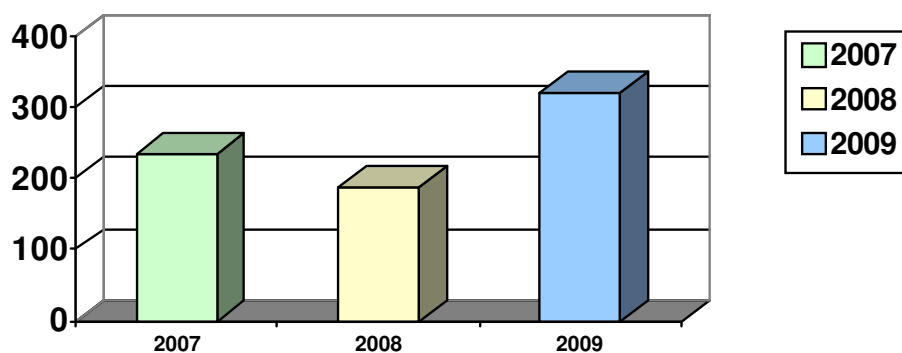

Atendimento on-line 2007-2009

UNIDADES	2007	2008	2009	TOTAL
Todas	235	187	321	743